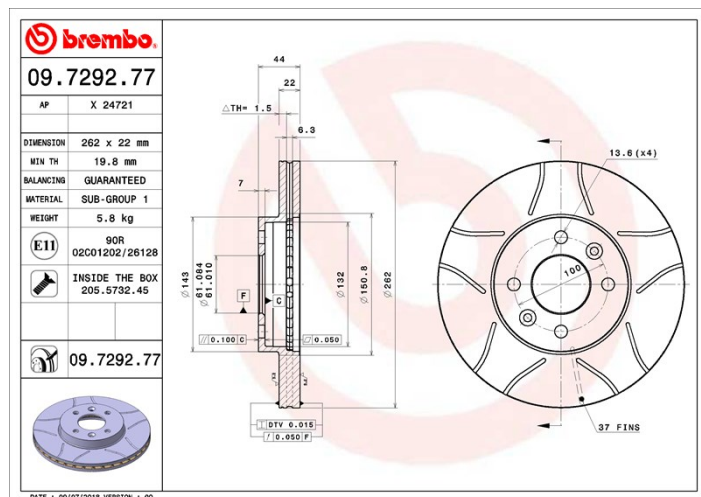

## Dati tecnici disco

**Assale** Anteriore

**Diametro**  
262 mm

**Altezza totale (A)**  
44 mm

**Diametro di centraggio (B)**  
61 mm

**Numero fori (C)**  
4

**Spessore (TH)**  
22 mm

**Spessore min.**  
19,8 mm

**Coppia di serraggio**   
110 Nm

**Unità per scatola**  
2

**Codice EAN**  
8020584011843

## Specifiche tecniche