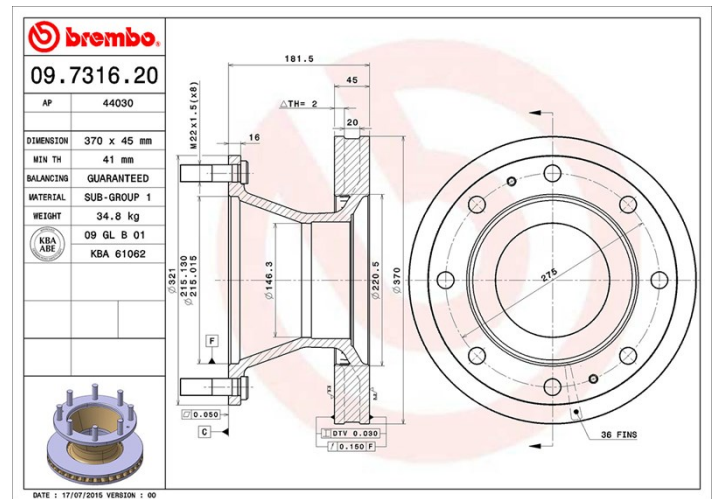

Dati tecnici disco

Assale Anteriore

Diametro
370 mm

Altezza totale (A)
181,5 mm

Diametro di centraggio (B)
215 mm

Numero fori (C)
8

Spessore (TH)
45 mm

Spessore min.
41 mm

Coppia di serraggio
Nm

Unità per scatola
1

Codice EAN
8020584731628

Codici marchi

Brembo
09.7316.20

AP
44030

Specifiche tecniche

Veicoli compatibili

IVECO

Modello	Tipo	kW	Anno
EuroCargo I-III	150 E 15	105	01/91 09/15
EuroCargo I-III	150 E 15 K	105	01/91 09/15
EuroCargo I-III	150 E 18 K	130	01/91 09/15
EuroCargo I-III	150 E 18, 150 E 18 P	129	01/91 09/15
EuroCargo I-III	150 E 23, 150 E 23 P, 150 E 23 FP	167	01/91 09/15
EuroCargo I-III	150 E 27, 150 E 27 P, 150 E27FP, 150 E 27 R	196	01/91 09/15
EuroCargo I-III	280 E 23 T	167	01/91 09/15
EuroCargo I-III	320 E 27 T	196	01/91 09/15