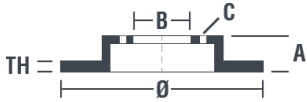

Dati tecnici disco

Assale Anteriore

Diametro
370 mm

Altezza totale (A)
181,5 mm

Diametro di centraggio (B)
215 mm

Numero fori (C)
8

Spessore (TH)
45 mm

Spessore min.
41 mm

Coppia di serraggio
Nm

Unità per scatola
1

Codice EAN
8020584731628