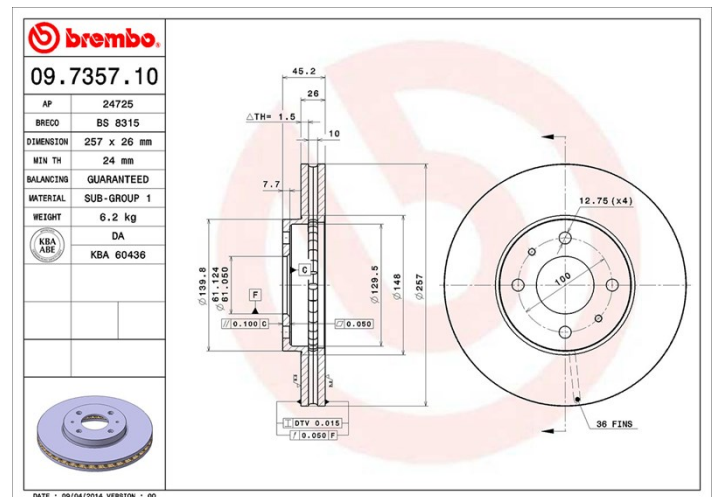

Dati tecnici disco

Assale Anteriore

Diametro
257 mm

Altezza totale (A)
45,2 mm

Diametro di centraggio (B)
61 mm

Numero fori (C)
4

Spessore (TH)
26 mm

Spessore min.
24 mm

Coppia di serraggio 
108 Nm

Unità per scatola
2

Codice EAN
8020584735718

Codici marchi

Brembo
09.7357.10

AP
24725

Breco
BS 8315

Specifiche tecniche