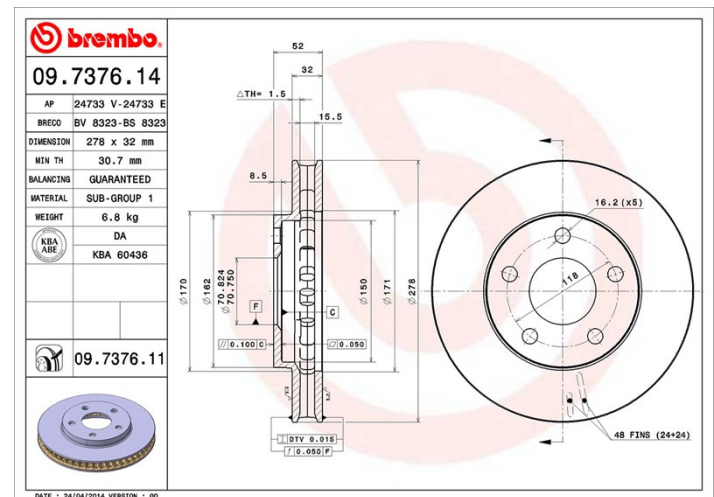

## Dati tecnici disco

**Assale** Anteriore

**Diametro**  
278 mm

**Altezza totale (A)**  
52 mm

**Diametro di centraggio (B)**  
70,5 mm

**Numero fori (C)**  
5

**Spessore (TH)**  
32 mm

**Spessore min.**  
30,7 mm

**Coppia di serraggio**   
Nm

**Unità per scatola**  
2

**Codice EAN**  
8020584014004

## Specifiche tecniche