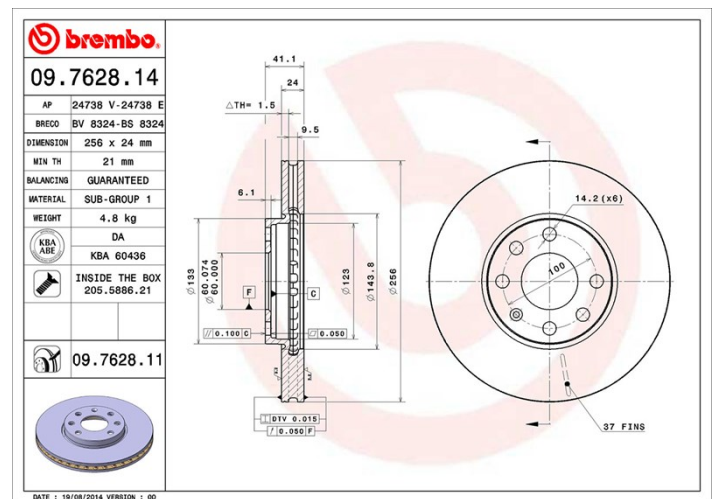

Dati tecnici disco

Assale Anteriore

Diametro
256 mm

Altezza totale (A)
41 mm

Diametro di centraggio (B)
60 mm

Numero fori (C)
4

Spessore (TH)
24 mm

Spessore min.
21 mm

Coppia di serraggio 
110 Nm

Unità per scatola
2

Codice EAN
8020584028186

Codici marchi

Brembo
09.7628.11

AP
24738 V

Breco
BV 8324

Specifiche tecniche