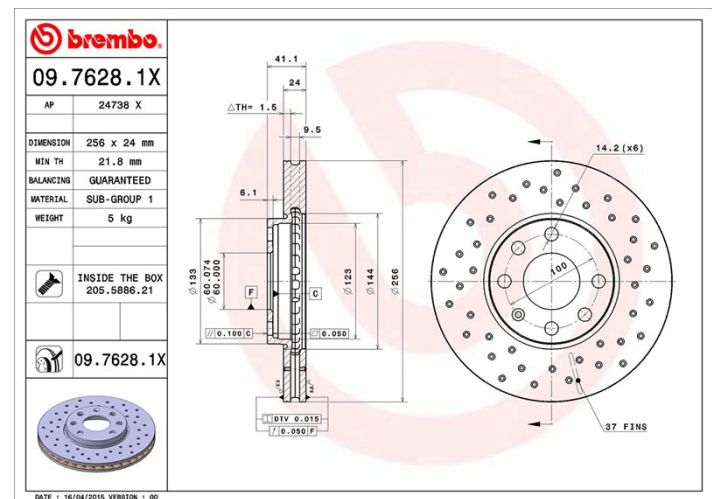

Dati tecnici disco

Assale Anteriore

Diametro
256 mm

Altezza totale (A)
41 mm

Diametro di centraggio (B)
60 mm

Numero fori (C)
4

Spessore (TH)
24 mm

Spessore min.
21,8 mm

Coppia di serraggio 
110 Nm

Unità per scatola
2

Codice EAN
8020584217443

Codici marchi

Brembo
09.7628.1X

AP
24738 X

Specifiche tecniche

Disco con viti di fissaggio

Inserendo la vite di fissaggio nella confezione del disco, Brembo fornisce un aiuto in più al meccanico qualora la vite originale fosse arrugginita o usurata a tal punto da impedirne o renderne difficoltoso il riutilizzo.