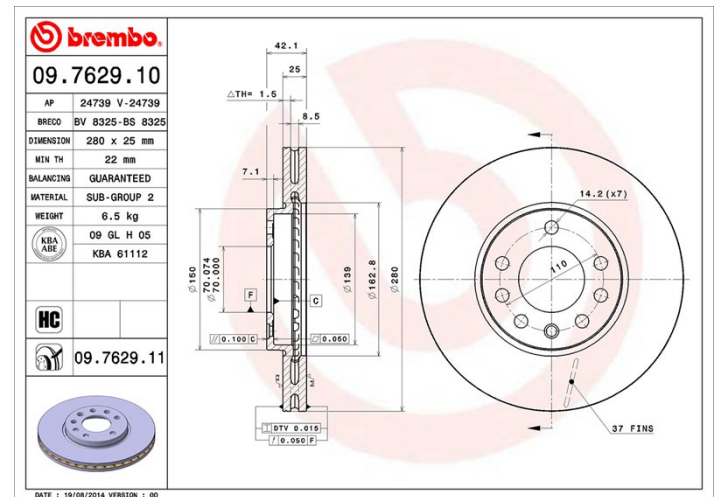

## Dati tecnici disco

**Assale** Anteriore

**Diametro**  
280 mm

**Altezza totale (A)**  
42 mm

**Diametro di centraggio (B)**  
70 mm

**Numero fori (C)**  
5

**Spessore (TH)**  
25 mm

**Spessore min.**  
22 mm

**Coppia di serraggio**   
110 Nm

**Unità per scatola**  
2

**Codice EAN**  
8020584762912

## Specifiche tecniche