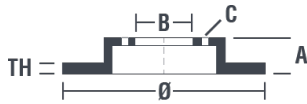

Dati tecnici disco

Assale Anteriore

Diametro
280 mm

Altezza totale (A)
42 mm

Diametro di centraggio (B)
70 mm

Numero fori (C)
5

Spessore (TH)
25 mm

Spessore min.
22 mm

Coppia di serraggio
110 Nm

Unità per scatola
2

Codice EAN
8020584762912