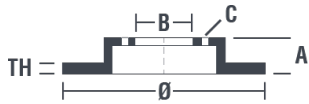

Dati tecnici disco

Assale Anteriore	Diametro 280 mm
Altezza totale (A) 42 mm	Diametro di centraggio (B) 70 mm
Numero fori (C) 5	Spessore (TH) 25 mm
Spessore min. 22 mm	Coppia di serraggio
Unità per scatola 2	Codice EAN 8020584022931

Codici marchi

Brembo 09.7629.11	AP 24739 V	Breco BV 8325
-----------------------------	----------------------	-------------------------

		09.7629.10	
AP	24739 V-24739		
BRECO	BV 8325-BS 8325		
DIMENSION	280 x 25 mm		
MIN TH	22 mm		
BALANCING	GUARANTEED		
MATERIAL	SUB-GROUP 2		
WEIGHT	6.5 kg		
KBA	09 GL H 05		
KBA	KBA 61112		
HC			
	09.7629.11		
DATE : 19/08/2014 VERSION : 00			