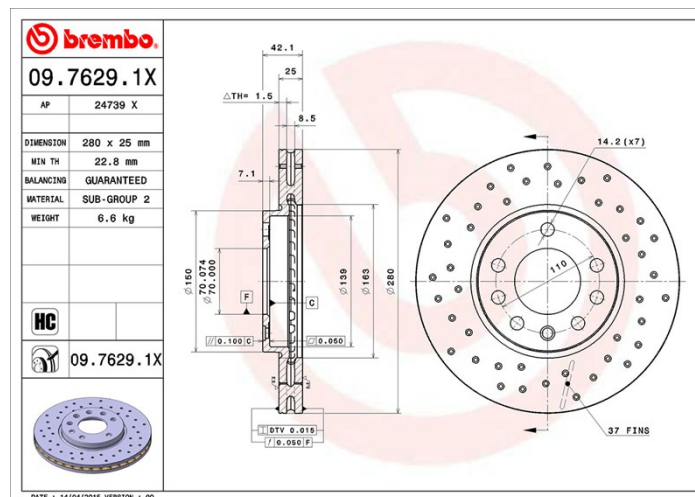

Dati tecnici disco

Assale Anteriore

Diametro
280 mm

Altezza totale (A)
42 mm

Diametro di centraggio (B)
70 mm

Numero fori (C)
5

Spessore (TH)
25 mm

Spessore min.
22,8 mm

Coppia di serraggio
110 Nm

Unità per scatola
2

Codice EAN
8020584212493

Codici marchi

Brembo
09.7629.1X

AP
24739 X

Specifiche tecniche

Disco High Carbon (HC)