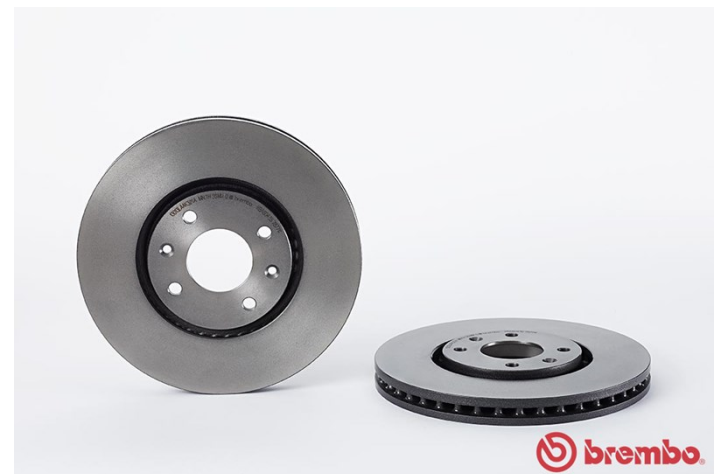

Dati tecnici disco

Assale Anteriore

Diametro
288 mm

Altezza totale (A)
34,2 mm

Diametro di centraggio (B)
66 mm

Numero fori (C)
4

Spessore (TH)
28 mm

Spessore min.
26 mm

Coppia di serraggio
90 Nm

Unità per scatola
2

Codice EAN
8020584026724

09.7877.10	
AP	24761 V-24761
BRECO	BV 8358-BS 8358
DIMENSION	288 x 28 mm
MIN TH	26 mm
BALANCING	GUARANTEED
MATERIAL	SUB-GROUP 1
WEIGHT	7.9 kg
	DA
	KBA 60436
	INSIDE THE BOX 205.5886.21
	09.7877.11
DATE : 21/05/2014 VERSION : 00	

Codici marchi

Brembo
09.7877.11

AP
24761 V

Breco
BV 8358

Specifiche tecniche

Disco con viti di fissaggio

Inserendo la vite di fissaggio nella confezione del disco, Brembo fornisce un aiuto in più al meccanico qualora la vite originale fosse arrugginita o usurata a tal punto da impedirne o renderne difficoltoso il riutilizzo.