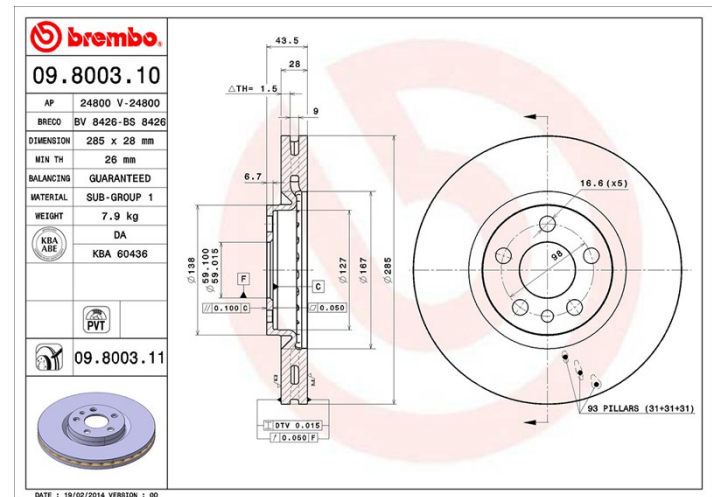

Dati tecnici disco

Assale Anteriore

Diametro
285 mm

Altezza totale (A)
43,5 mm

Diametro di centraggio (B)
59 mm

Numero fori (C)
5

Spessore (TH)
28 mm

Spessore min.
26 mm

Coppia di serraggio 
100 Nm

Unità per scatola
2

Codice EAN
8020584800317

Codici marchi

Brembo
09.8003.10

AP
24800

Breco
BS 8426

Specifiche tecniche