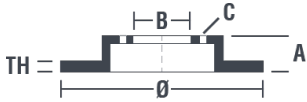

Dati tecnici disco

Assale Anteriore

Diametro
285 mm

Altezza totale (A)
43,5 mm

Diametro di centraggio (B)
59 mm

Numero fori (C)
5

Spessore (TH)
28 mm

Spessore min.
26 mm

Coppia di serraggio
100 Nm

Unità per scatola
2

Codice EAN
8020584800317