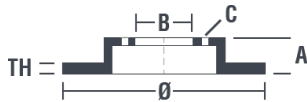

Coppia di serraggio
100 Nm

Unità per scatola
2

Codice EAN
8020584023464

Codici marchi

Brembo
09.8003.11

AP
24800 V

Breco
BV 8426

09.8003.10	
AP	24800 V-24800
BRECO	BV 8426-BS 8426
DIMENSION	285 x 28 mm
MIN TH	26 mm
BALANCING	GUARANTEED
MATERIAL	SUB-GROUP 1
WEIGHT	7.9 kg
	DA
	KBA 60436
	09.8003.11
DATE : 19/02/2014 VERSION : 00	