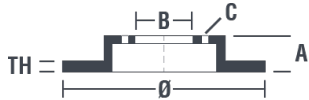

Coppia di serraggio
100 Nm

Unità per scatola
2

Codice EAN
8020584229408

Codici marchi

Brembo
09.8137.11

AP
22025 V

Breco
BV 8392

09.8137.14	
AP	22025 V-22025 E
BRECO	BV 8392-BS 8392
DIMENSION	280 x 24 mm
MIN TH	21,8 mm
BALANZING	GUARANTEED
MATERIAL	SUB-GROUP 2
WEIGHT	7,1 kg
	90R 02001203/26025
	INSIDE THE BOX 205-5732-45
	09.8137.11