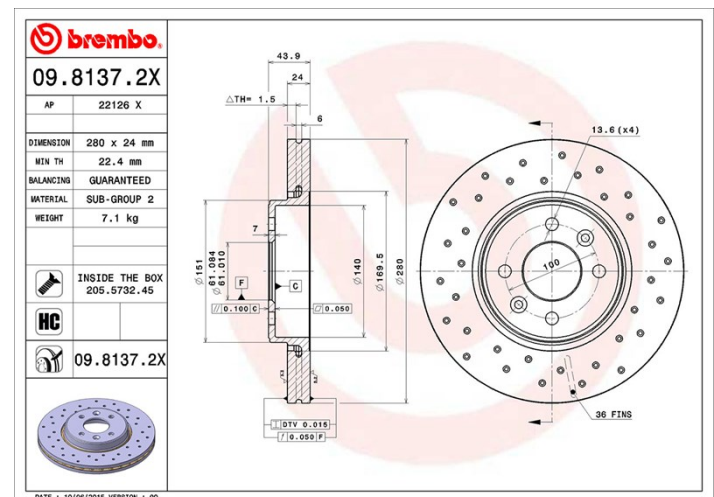

## Dati tecnici disco

**Assale** Anteriore

**Diametro**  
280 mm

**Altezza totale (A)**  
44 mm

**Diametro di centraggio (B)**  
61 mm

**Numero fori (C)**  
4

**Spessore (TH)**  
24 mm

**Spessore min.**  
22,4 mm

**Coppia di serraggio**   
90 Nm

**Unità per scatola**  
2

**Codice EAN**  
8020584212547

## Specifiche tecniche