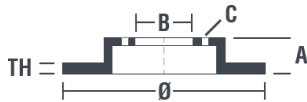

Dati tecnici disco

Assale Anteriore	Diametro 280 mm
Altezza totale (A) 44 mm	Diametro di centraggio (B) 61 mm
Numero fori (C) 5	Spessore (TH) 24 mm
Spessore min. 21,8 mm	Coppia di serraggio 100 Nm
Unità per scatola 2	Codice EAN 8020584013595

Codici marchi

Brembo 09.8137.75	AP X 22025
-----------------------------	----------------------

		09.8137.75	
AP	X 22025		
DIMENSION	280 x 24 mm		
MIN TH	21,8 mm		
BALANZING	GUARANTEED		
MATERIAL	SUB-GROUP 2		
WEIGHT	7,1 kg		
	90R 02001203/26153		
	INSIDE THE BOX 205.5732.45		
	09.8137.75		
DATE : 06/11/2017 VERSION : 00			