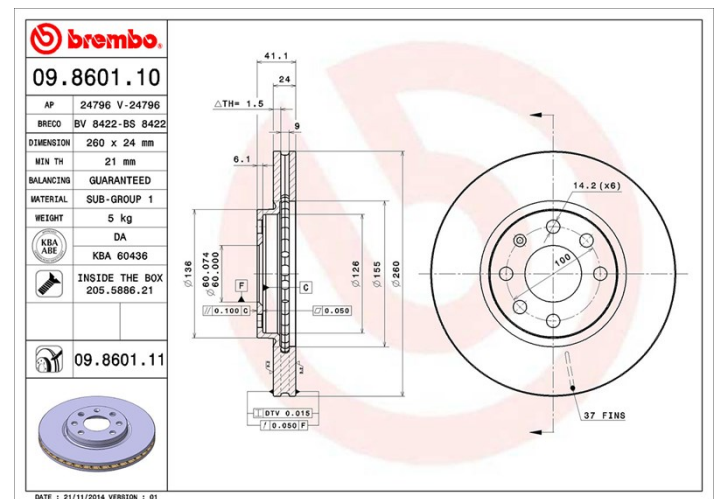

## Dati tecnici disco

**Assale** Anteriore

**Diametro**  
260 mm

**Altezza totale (A)**  
41 mm

**Diametro di centraggio (B)**  
60 mm

**Numero fori (C)**  
4

**Spessore (TH)**  
24 mm

**Spessore min.**  
21 mm

**Coppia di serraggio**   
110 Nm

**Unità per scatola**  
2

**Codice EAN**  
8020584860113

## Specifiche tecniche