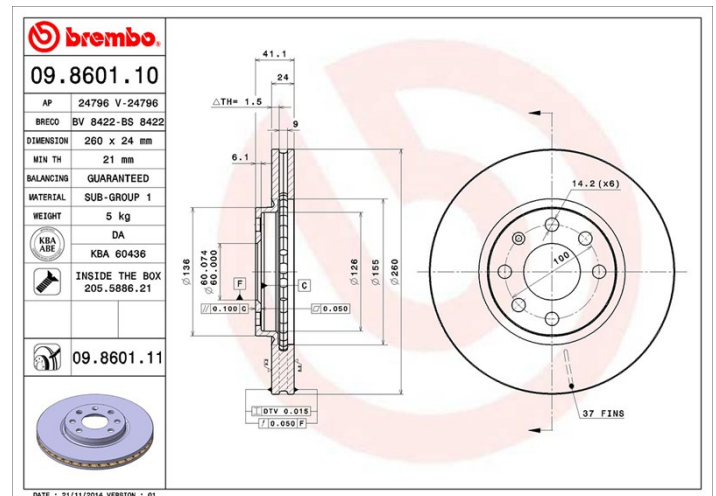

## Specifiche tecniche

Codice EAN  
**8020584860113**

**Anteriore**

Diametro  
**260 mm**

Spessore (TH)  
**24 mm**

Altezza (A)  
**41 mm**

Numero fori (C)  
**4**

Tipo disco  
**Autoventilato**

Centraggio (B)  
**60 mm**

Spessore min.  
**21 mm**

Coppia serraggio  
**110 Nm**

Unità per scatola  
**2**