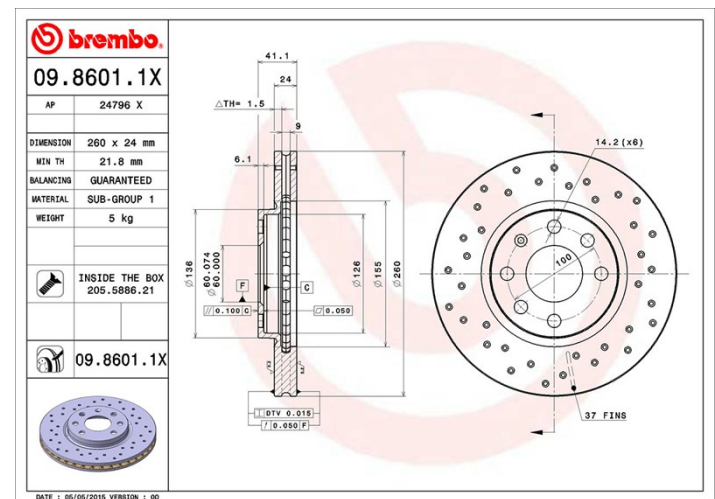

## Dati tecnici disco

**Assale** Anteriore

**Diametro**  
260 mm

**Altezza totale (A)**  
41 mm

**Diametro di centraggio (B)**  
60 mm

**Numero fori (C)**  
4

**Spessore (TH)**  
24 mm

**Spessore min.**  
21,8 mm

**Coppia di serraggio**   
110 Nm

**Unità per scatola**  
2

**Codice EAN**  
8020584217412

## Specifiche tecniche