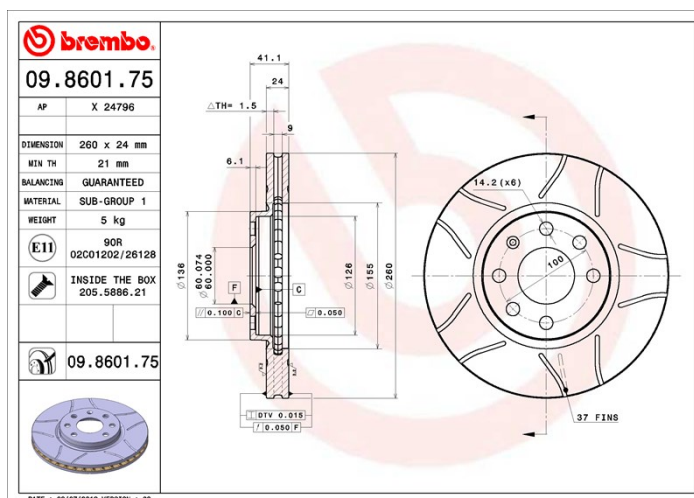

DISCO MAX 09.8601.75

Il disco Max 09.8601.75 è sinonimo di affidabilità

Il disco freno Brembo Max è caratterizzato dalla presenza di scanalature sulla superficie frenante. La particolare conformazione delle scanalature consente un'elevata resistenza al fading e un rinnovo costante del materiale di attrito, ripristinando rapidamente le condizioni ottimali di frenata. A completare il look sportivo la presenza della verniciatura UV.

- ✓Qualità Brembo
- ✓Performance
- ✓Look sportivo
- ✓Anticorrosione
- ✓ Viti di fissaggio
- ✓Certificato ECE-R90
- ✓Guida sportiva

Specifiche tecniche

Codice EAN
8020584860175

Anteriore

Diametro
260 mm

Spessore (TH)
24 mm

Altezza (A)
41 mm

Numero fori (C)
4

Tipo disco
Autoventilato

Centering (B)
60 mm

Spessore min.
21 mm

Coppia serraggio
110 Nm

Unità per scatola
2

VEICOLI COMPATIBILI