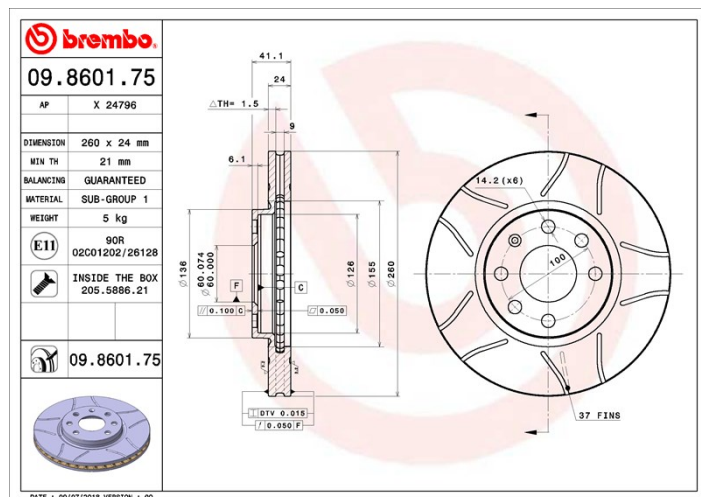

Dati tecnici disco

Assale Anteriore

Diametro
260 mm

Altezza totale (A)
41 mm

Diametro di centraggio (B)
60 mm

Numero fori (C)
4

Spessore (TH)
24 mm

Spessore min.
21 mm

Coppia di serraggio
110 Nm

Unità per scatola
2

Codice EAN
8020584860175

Codici marchi

Brembo
09.8601.75

AP
X 24796

Specifiche tecniche

Disco con viti di fissaggio

Inserendo la vite di fissaggio nella confezione del disco, Brembo fornisce un aiuto in più al meccanico qualora la vite originale fosse arrugginita o usurata a tal punto da impedirne o renderne difficoltoso il riutilizzo.

VAUXHALL

| Modello | Tipo | kW | Anno |
|--|--------------|----|-------------|
| COMBO MkII (C) Box Body / Estate (F25) | 1.3 CDTI 16V | 51 | 09/04 02/12 |
| COMBO MkII (C) Box Body / Estate (F25) | 1.3 CDTI 16V | 55 | 10/05 11/11 |
| COMBO MkII (C) Box Body / Estate (F25) | 1.4 16V | 66 | 10/01 05/07 |
| COMBO MkII (C) Box Body / Estate (F25) | 1.4 i 16V | 66 | 01/04 11/11 |
| COMBO MkII (C) Box Body / Estate (F25) | 1.6 | 62 | 09/01 10/04 |
| COMBO MkII (C) Box Body / Estate (F25) | 1.6 | 64 | 10/01 11/11 |
| COMBO MkII (C) Box Body / Estate (F25) | 1.7 DI 16V | 48 | 09/01 11/11 |