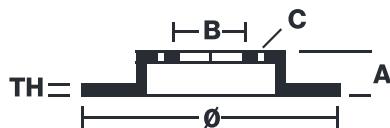

DISCO MAX 09.8601.75

Il disco Max 09.8601.75 è sinonimo di affidabilità

Il disco freno Brembo Max è caratterizzato dalla presenza di scanalature sulla superficie frenante. La particolare conformazione delle scanalature consente un'elevata resistenza al fading e un rinnovo costante del materiale di attrito, ripristinando rapidamente le condizioni ottimali di frenata. A completare il look sportivo la presenza della verniciatura UV.

- ✓Qualità Brembo
- ✓Performance
- ✓Look sportivo
- ✓Anticorrosione
- ✓ Viti di fissaggio
- ✓Certificato ECE-R90
- ✓Guida sportiva

Specifiche tecniche

Codice EAN
8020584860175

Anteriore

Diametro
260 mm

Spessore (TH)
24 mm