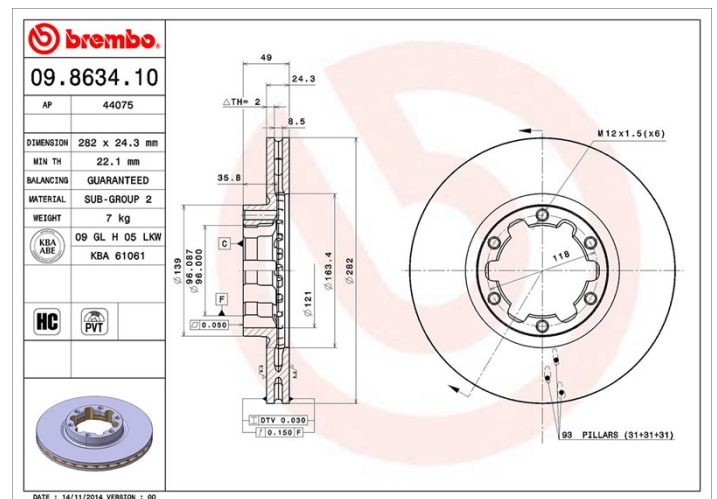

Dati tecnici disco

Assale Anteriore	Diametro 282 mm
Altezza totale (A) 49 mm	Diametro di centraggio (B) 96 mm
Numero fori (C) 6	Spessore (TH) 24,3 mm
Spessore min. 22,1 mm	Coppia di serraggio Nm
Unità per scatola 2	Codice EAN 8020584863411

Codici marchi

Brembo 09.8634.10	AP 44075
-----------------------------	--------------------

Specifiche tecniche

Disco High Carbon (HC)

Grazie all'elevata percentuale di carbonio nella composizione chimica della ghisa, il disco HC offre un maggiore coefficiente di smorzamento, in grado di ridurre le vibrazioni e rumorosità durante la guida.

HC

Veicoli compatibili

NISSAN

Modello	Tipo	kW	Anno
ATLEON	110.35, 120.35	78	09/00 -
ATLEON	110.56, 120.56	78	09/00 -
ATLEON	140.75	100	09/00 -

Codici OE

Codici OE compatibili

NISSAN	402069X401
--------	------------