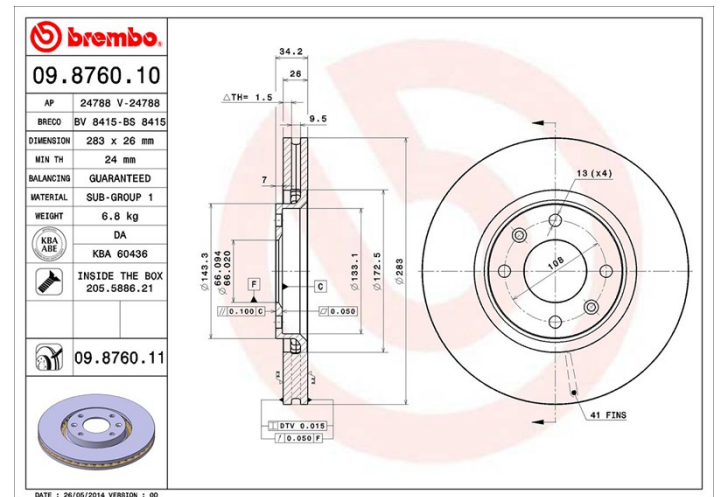

Dati tecnici disco

Assale Anteriore

Diametro
283 mm

Altezza totale (A)
34,2 mm

Diametro di centraggio (B)
66 mm

Numero fori (C)
4

Spessore (TH)
26 mm

Spessore min.
24 mm

Coppia di serraggio 
90 Nm

Unità per scatola
2

Codice EAN
8020584024010

Codici marchi

Brembo
09.8760.11

AP
24788 V

Breco
BV 8415

Specifiche tecniche