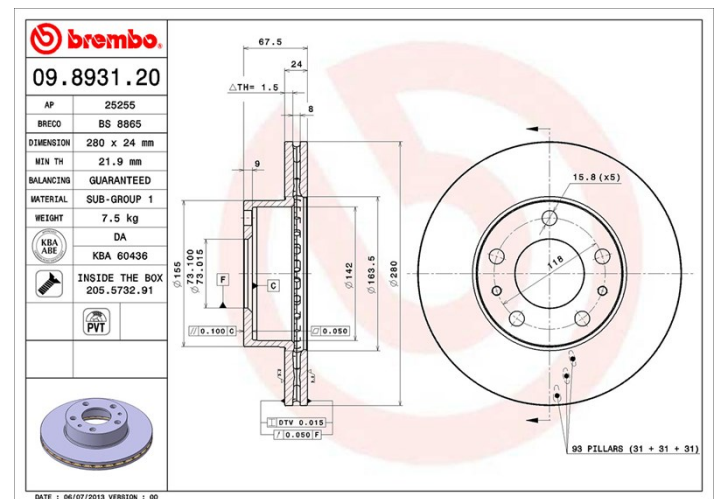

## Dati tecnici disco

**Assale** Anteriore

**Diametro**  
280 mm

**Altezza totale (A)**  
67,5 mm

**Diametro di centraggio (B)**  
73 mm

**Numero fori (C)**  
5

**Spessore (TH)**  
24 mm

**Spessore min.**  
21,9 mm

**Coppia di serraggio**   
100 Nm

**Unità per scatola**  
2

**Codice EAN**  
8020584032503

## Specifiche tecniche