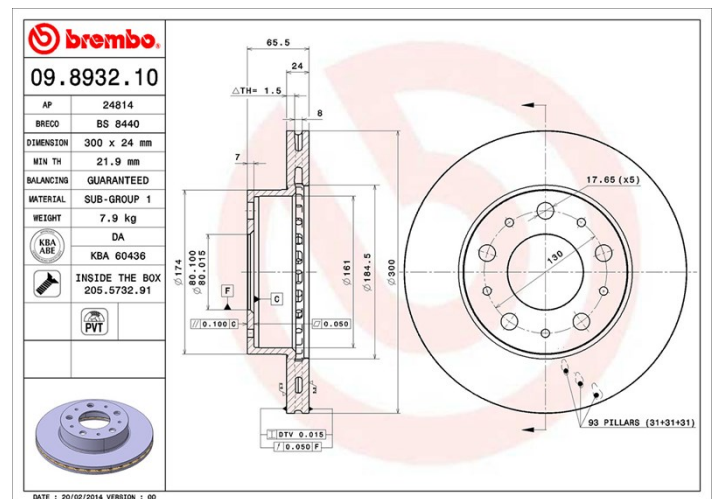

Dati tecnici disco

Assale Anteriore

Diametro
300 mm

Altezza totale (A)
65,5 mm

Diametro di centraggio (B)
80 mm

Numero fori (C)
5

Spessore (TH)
24 mm

Spessore min.
21,9 mm

Coppia di serraggio
160 Nm

Unità per scatola
2

Codice EAN
8020584893210

Codici marchi

Brembo
09.8932.10

AP
24814

Breco
BS 8440

Specifiche tecniche