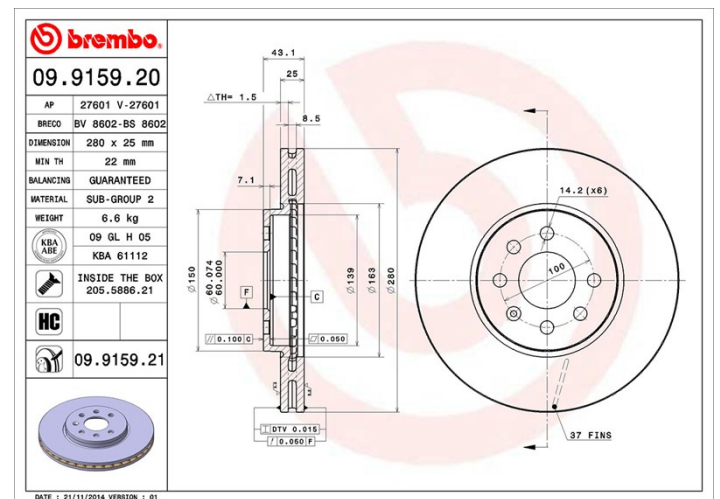

## Dati tecnici disco

<b>Assale</b> Anteriore	<b>Diametro</b> 280 mm
<b>Altezza totale (A)</b> 43 mm	<b>Diametro di centraggio (B)</b> 60 mm
<b>Numero fori (C)</b> 4	<b>Spessore (TH)</b> 25 mm
<b>Spessore min.</b> 22 mm	<b>Coppia di serraggio</b> 110 Nm
<b>Unità per scatola</b> 2	<b>Codice EAN</b> 8020584915929

## Specifiche tecniche