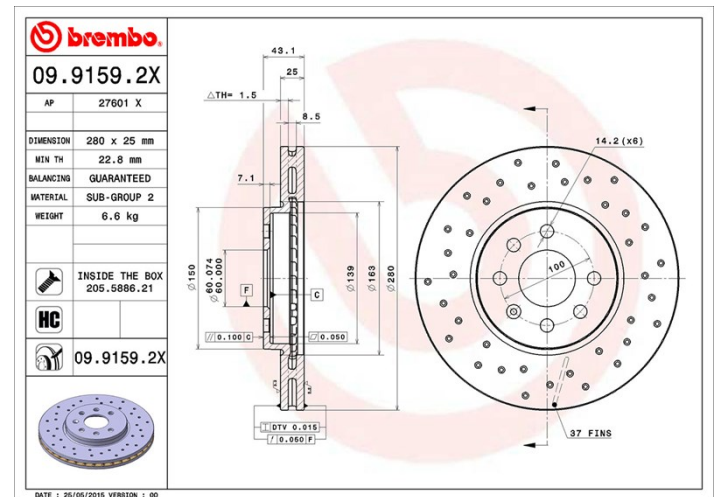

## Dati tecnici disco

**Assale** Anteriore

**Diametro**  
280 mm

**Altezza totale (A)**  
43 mm

**Diametro di centraggio (B)**  
60 mm

**Numero fori (C)**  
4

**Spessore (TH)**  
25 mm

**Spessore min.**  
22,8 mm

**Coppia di serraggio**   
110 Nm

**Unità per scatola**  
2

**Codice EAN**  
8020584217689

## Specifiche tecniche