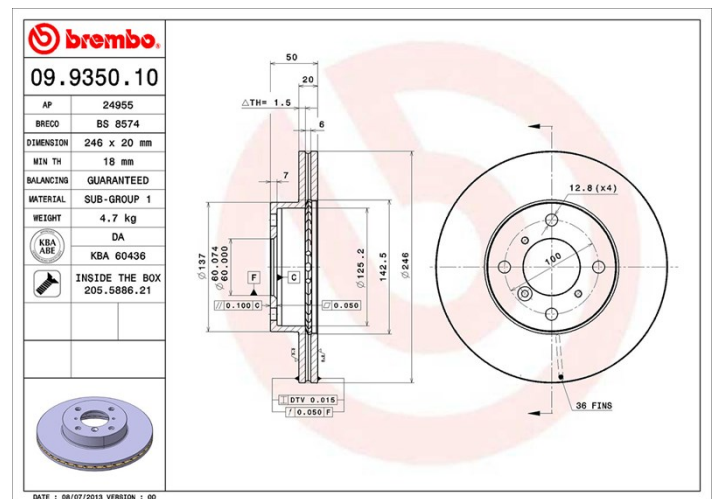

Dati tecnici disco

Assale Anteriore

Diametro
246 mm

Altezza totale (A)
50 mm

Diametro di centraggio (B)
60 mm

Numero fori (C)
4

Spessore (TH)
20 mm

Spessore min.
18 mm

Coppia di serraggio
85 Nm

Unità per scatola
2

Codice EAN
8020584935019

Codici marchi

Brembo
09.9350.10

AP
24955

Breco
BS 8574

Specifiche tecniche