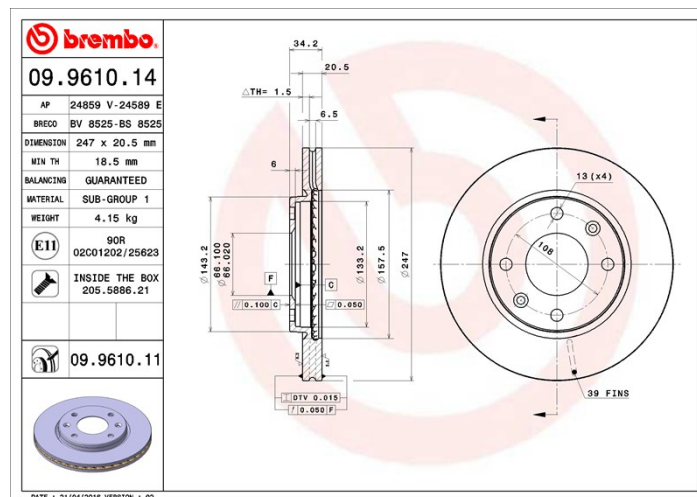

Dati tecnici disco

Assale Anteriore

Diametro
247 mm

Altezza totale (A)
34,2 mm

Diametro di centraggio (B)
66 mm

Numero fori (C)
4

Spessore (TH)
20,4 mm

Spessore min.
18,5 mm

Coppia di serraggio
85 Nm

Unità per scatola
2

Codice EAN
8020584222157

Codici marchi

Brembo
09.9610.11

AP
24859 V

Breco
BV 8525

Specifiche tecniche

Disco con viti di fissaggio

Inserendo la vite di fissaggio nella confezione del disco, Brembo fornisce un aiuto in più al meccanico qualora la vite originale fosse arrugginita o usurata a tal punto da impedirne o renderne difficoltoso il riutilizzo.