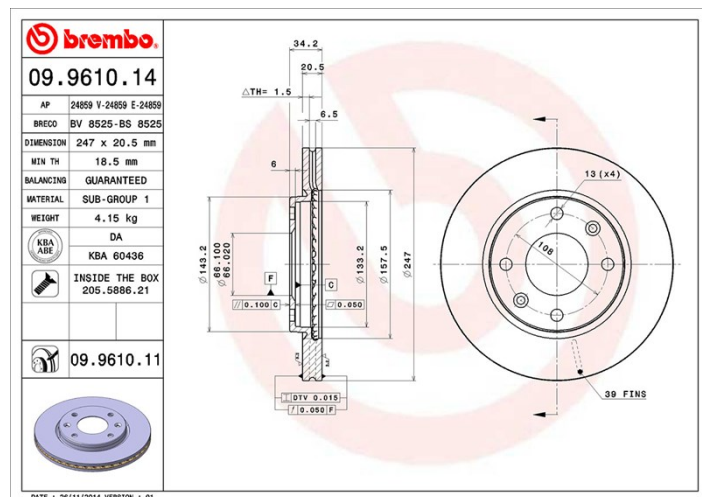

Dati tecnici disco

Assale Anteriore

Diametro
247 mm

Altezza totale (A)
34,2 mm

Diametro di centraggio (B)
66 mm

Numero fori (C)
4

Spessore (TH)
20,4 mm

Spessore min.
18,5 mm

Coppia di serraggio
85 Nm

Unità per scatola
2

Codice EAN
8020584961018

Codici marchi

Brembo
09.9610.14

AP
24859 E

Breco
BS 8525

Specifiche tecniche