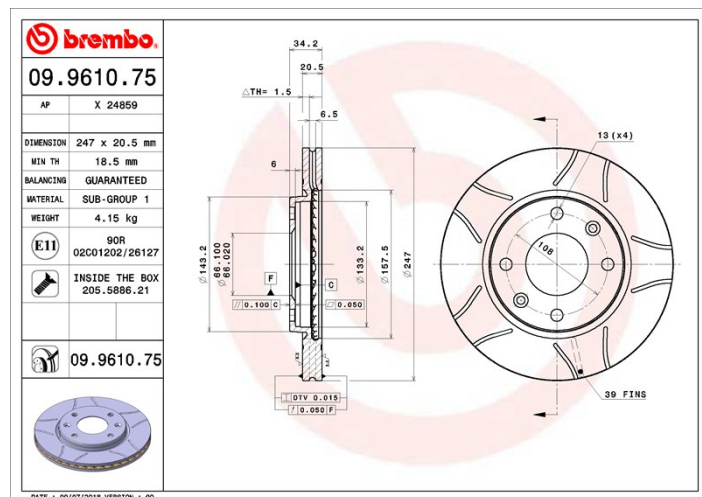

Dati tecnici disco

Assale Anteriore

Diametro
247 mm

Altezza totale (A)
34,2 mm

Diametro di centraggio (B)
66 mm

Numero fori (C)
4

Spessore (TH)
20,4 mm

Spessore min.
18,5 mm

Coppia di serraggio
85 Nm

Unità per scatola
2

Codice EAN
8020584023976

Codici marchi

Brembo
09.9610.75

AP
X 24859

Specifiche tecniche

Disco con viti di fissaggio

Inserendo la vite di fissaggio nella confezione del disco, Brembo fornisce un aiuto in più al meccanico qualora la vite originale fosse arrugginita o usurata a tal punto da impedirne o renderne difficoltoso il riutilizzo.