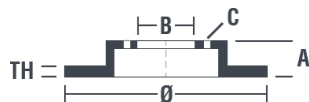

Dati tecnici disco

Assale Anteriore

Diametro
247 mm

Altezza totale (A)
34,2 mm

Diametro di centraggio (B)
66 mm

Numero fori (C)
4

Spessore (TH)
20,4 mm

Spessore min.
18,5 mm

Coppia di serraggio
85 Nm

Unità per scatola
2

Codice EAN
8020584023976