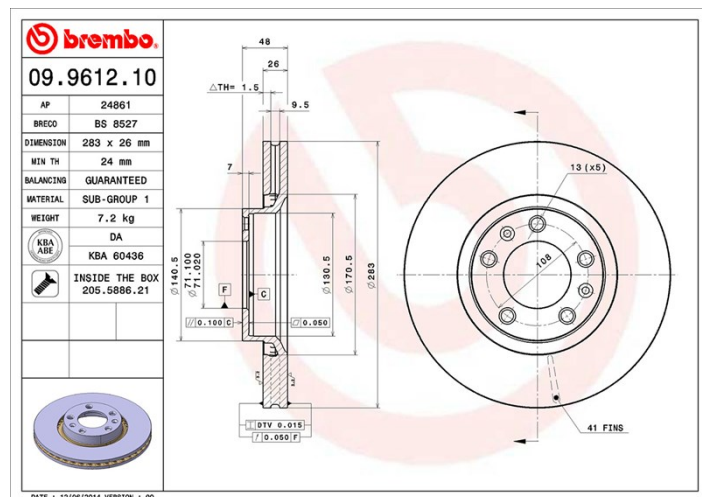

## Dati tecnici disco

**Assale** Anteriore

**Diametro**  
283 mm

**Altezza totale (A)**  
48 mm

**Diametro di centraggio (B)**  
71 mm

**Numero fori (C)**  
5

**Spessore (TH)**  
26 mm

**Spessore min.**  
24 mm

**Coppia di serraggio**   
90 Nm

**Unità per scatola**  
2

**Codice EAN**  
8020584961216

## Specifiche tecniche