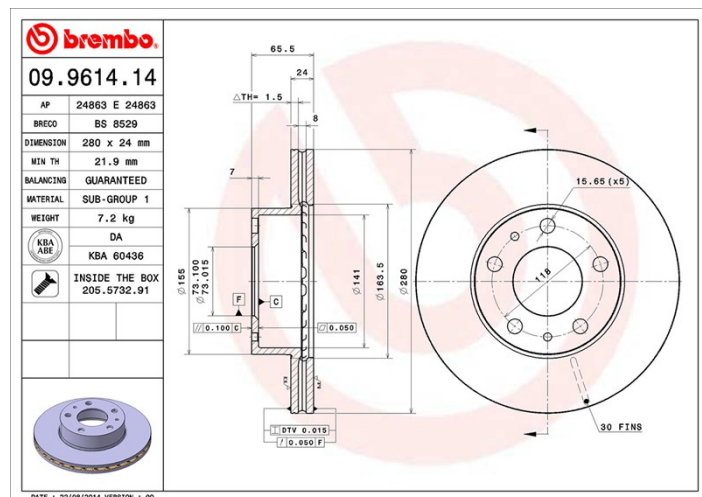

Dati tecnici disco

Assale Anteriore

Diametro
280 mm

Altezza totale (A)
65,5 mm

Diametro di centraggio (B)
73 mm

Numero fori (C)
5

Spessore (TH)
24 mm

Spessore min.
21,9 mm

Coppia di serraggio
160 Nm

Unità per scatola
2

Codice EAN
8020584961414

Codici marchi

Brembo
09.9614.14

AP
24863 E

Breco
BS 8529

Specifiche tecniche