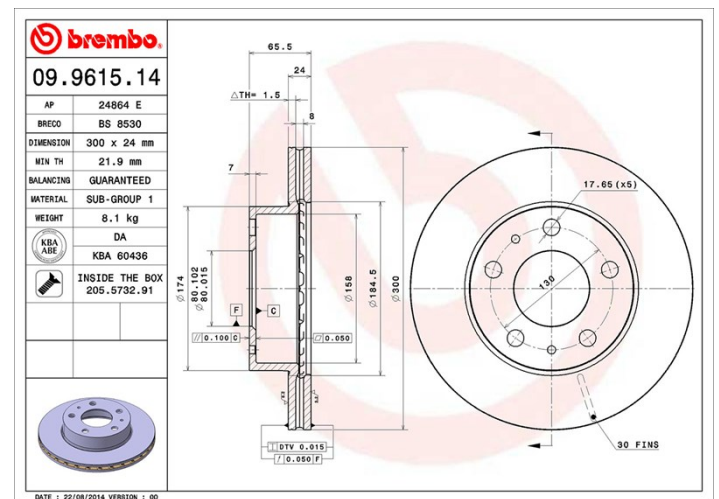

## Dati tecnici disco

**Assale** Anteriore

**Diametro**  
300 mm

**Altezza totale (A)**  
65,5 mm

**Diametro di centraggio (B)**  
80 mm

**Numero fori (C)**  
5

**Spessore (TH)**  
24 mm

**Spessore min.**  
21,9 mm

**Coppia di serraggio**   
180 Nm

**Unità per scatola**  
2

**Codice EAN**  
8020584961513

## Specifiche tecniche