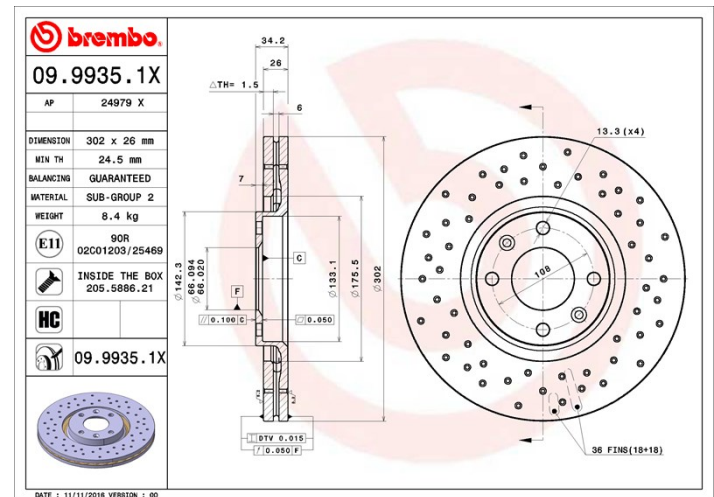

## Dati tecnici disco

**Assale** Anteriore

**Diametro**  
302 mm

**Altezza totale (A)**  
34,2 mm

**Diametro di centraggio (B)**  
66 mm

**Numero fori (C)**  
4

**Spessore (TH)**  
26 mm

**Spessore min.**  
24,5 mm

**Coppia di serraggio**   
90 Nm

**Unità per scatola**  
2

**Codice EAN**  
8020584229156

## Specifiche tecniche