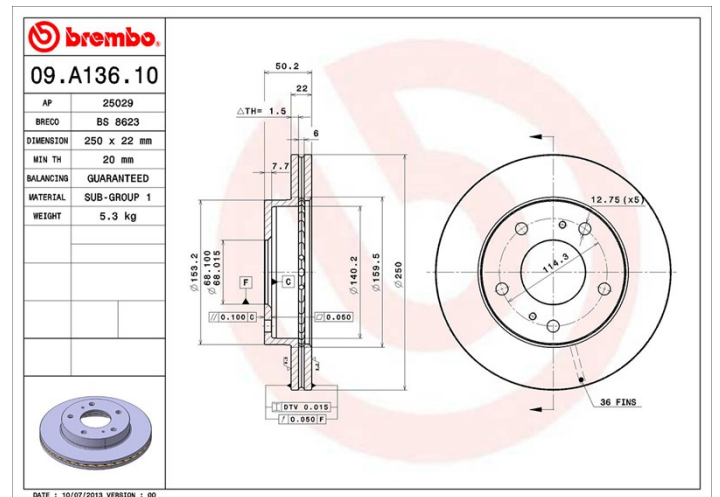

Dati tecnici disco

Assale Anteriore

Diametro
250 mm

Altezza totale (A)
50,2 mm

Diametro di centraggio (B)
68 mm

Numero fori (C)
5

Spessore (TH)
22 mm

Spessore min.
20 mm

Coppia di serraggio 
Nm

Unità per scatola
2

Codice EAN
8020584024386

Codici marchi

Brembo
09.A136.10

AP
25029

Breco
BS 8623

Specifiche tecniche