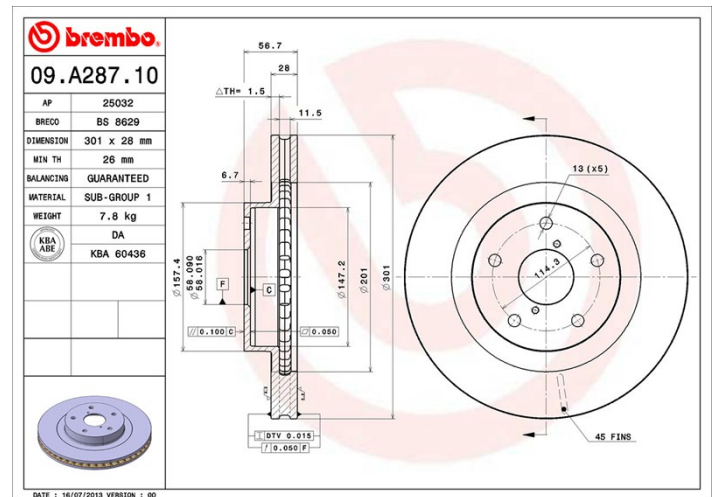

Dati tecnici disco

Assale Anteriore

Diametro
301 mm

Altezza totale (A)
56,7 mm

Diametro di centraggio (B)
58 mm

Numero fori (C)
5

Spessore (TH)
28 mm

Spessore min.
26 mm

Coppia di serraggio
95 Nm

Unità per scatola
2

Codice EAN
8020584018347

Codici marchi

Brembo
09.A287.10

AP
25032

Breco
BS 8629

Specifiche tecniche