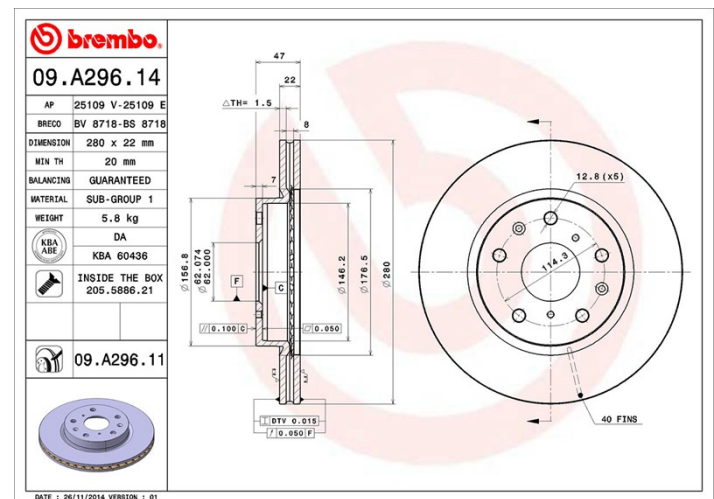

Dati tecnici disco

Assale Anteriore

Diametro
280 mm

Altezza totale (A)
47 mm

Diametro di centraggio (B)
62 mm

Numero fori (C)
5

Spessore (TH)
22 mm

Spessore min.
20 mm

Coppia di serraggio
86 Nm

Unità per scatola
2

Codice EAN
8020584211588

Codici marchi

Brembo
09.A296.11

AP
25109 V

Breco
BV 8718

Specifiche tecniche