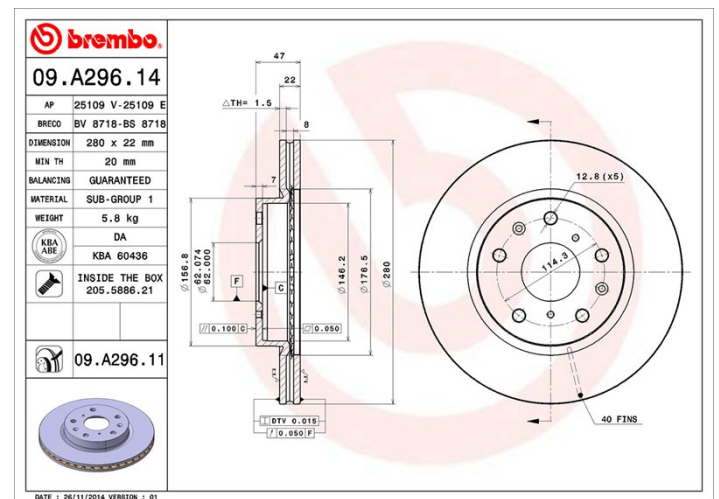

Dati tecnici disco

Assale Anteriore

Diametro
280 mm

Altezza totale (A)
47 mm

Diametro di centraggio (B)
62 mm

Numero fori (C)
5

Spessore (TH)
22 mm

Spessore min.
20 mm

Coppia di serraggio
86 Nm

Unità per scatola
2

Codice EAN
8020584017005

Codici marchi

Brembo
09.A296.14

AP
25109 E

Breco
BS 8718

Specifiche tecniche