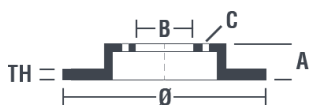

Dati tecnici disco

Diametro (Ø)
305 mm

Altezza totale (A)
45,7 mm

Diametro di centraggio (B)
59 mm

Numero fori (C)
5

Spessore (TH)
28 mm

Spessore min.
26 mm

Coppia di serraggio
86 Nm

Unità per scatola
2