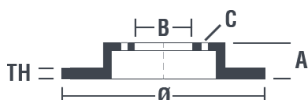

Dati tecnici disco

Diametro (Ø)
305 mm

Altezza totale (A)
45,7 mm

Diametro di centraggio (B)
59 mm

Numero fori (C)
5

Spessore (TH)
28 mm

Spessore min.
26 mm

Coppia di serraggio
86 Nm