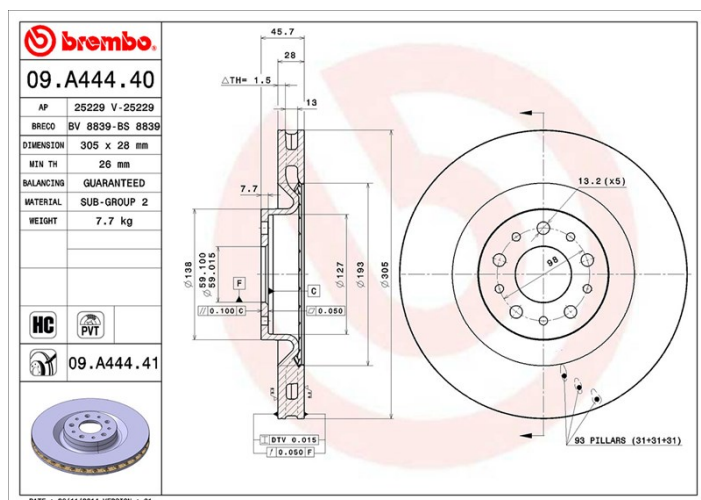

Dati tecnici disco

Diametro (Ø)
305 mm

Altezza totale (A)
45,7 mm

Diametro di centraggio (B)
59 mm

Numero fori (C)
5

Spessore (TH)
28 mm

Spessore min.
26 mm

Coppia di serraggio
86 Nm

Codici marchi

Brembo
09.A444.40

AP
25229

Breco
BS 8839

Specifiche tecniche

Disco ventilato PVT

Il disco PVT utilizza, in camera di ventilazione, i pioli al posto delle alette. La capacità di raffreddamento del disco migliora di oltre il 40% la resistenza alle cricche termiche.