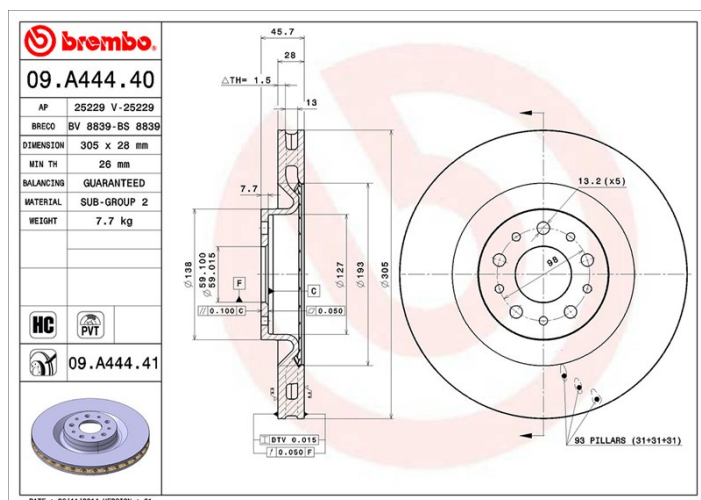

## Dati tecnici disco

**Diametro (Ø)**  
305 mm

**Altezza totale (A)**  
45,7 mm

**Diametro di centraggio (B)**  
59 mm

**Numero fori (C)**  
5

**Spessore (TH)**  
28 mm

**Spessore min.**  
26 mm

**Coppia di serraggio**   
86 Nm

## Specifiche tecniche