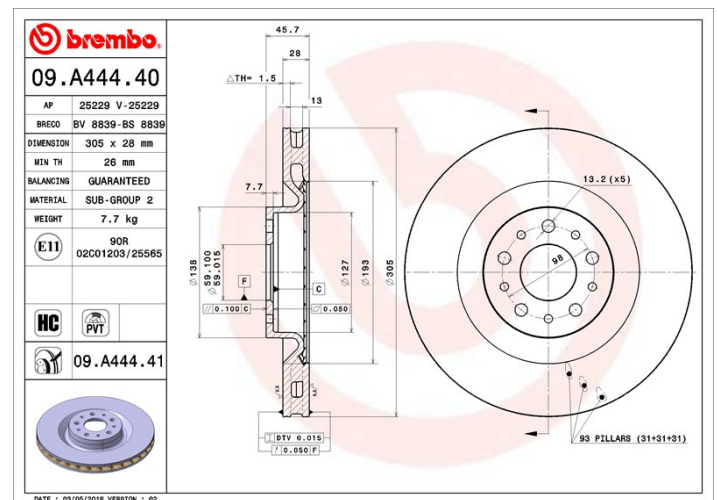

Dati tecnici disco

Diametro (Ø)
305 mm

Altezza totale (A)
45,7 mm

Diametro di centraggio (B)
59 mm

Numero fori (C)
5

Spessore (TH)
28 mm

Spessore min.
26 mm

Coppia di serraggio
86 Nm

Codici marchi

Brembo
09.A444.41

AP
25229 V

Breco
BV 8839

Specifiche tecniche

Disco ventilato PVT

Il disco PVT utilizza, in camera di ventilazione, i pioli al posto delle alette. La capacità di raffreddamento del disco migliora di oltre il 40% la resistenza alle cricche termiche.