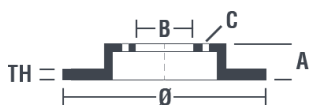

Dati tecnici disco

Diametro (Ø)
305 mm

Altezza totale (A)
45,7 mm

Diametro di centraggio (B)
59 mm

Numero fori (C)
5

Spessore (TH)
28 mm

Spessore min.
26 mm

Coppia di serraggio
86 Nm

Unità per scatola
2

Codici marchi

Brembo
09.A444.41

AP
25229 V

Breco
BV 8839

09.A444.40	
AP	25229 V-25229
BRECO	BV 8839-BS 8839
DIMENSION	305 x 28 mm
MIN TH	26 mm
BALANCING	GUARANTEED
MATERIAL	SUB-GROUP 2
WEIGHT	7.7 kg
(E11)	90R 02C01203/25585
HC	PVT
	09.A444.41
DATE : 03/05/2016 VERSION : 02	