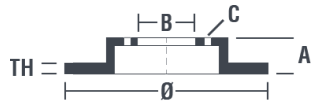

Dati tecnici disco

Diametro (Ø)
305 mm

Altezza totale (A)
45,7 mm

Diametro di centraggio (B)
59 mm

Numero fori (C)
5

Spessore (TH)
28 mm

Spessore min.
26 mm

Coppia di serraggio
86 Nm