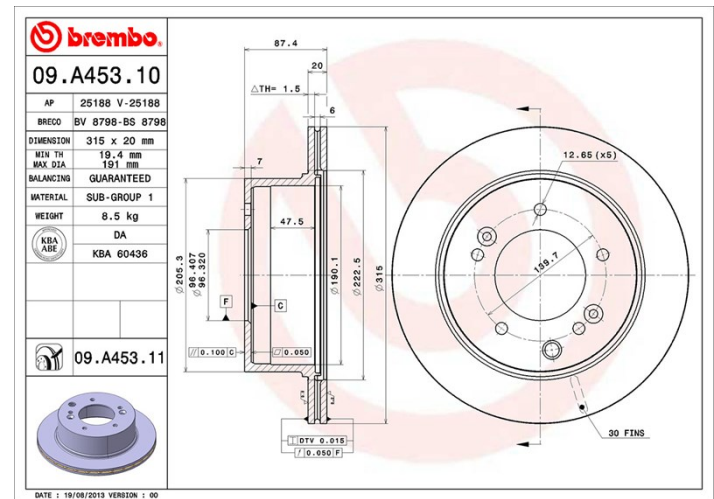

## Dati tecnici disco

**Assale** Posteriore

**Diametro**  
315 mm

**Altezza totale (A)**  
87,5 mm

**Diametro di centraggio (B)**  
96,3 mm

**Numero fori (C)**  
5

**Spessore (TH)**  
20 mm

**Spessore min.**  
19,4 mm

**Coppia di serraggio**   
110 Nm

**Unità per scatola**  
2

**Codice EAN**  
8020584020692

## Specifiche tecniche