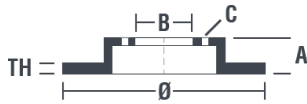

Dati tecnici disco

Assale Posteriore

Diametro
315 mm

Altezza totale (A)
87,5 mm

Diametro di centraggio (B)
96,3 mm

Numero fori (C)
5

Spessore (TH)
20 mm

Spessore min.
19,4 mm

Coppia di serraggio
110 Nm

Unità per scatola
2

Codice EAN
8020584020692