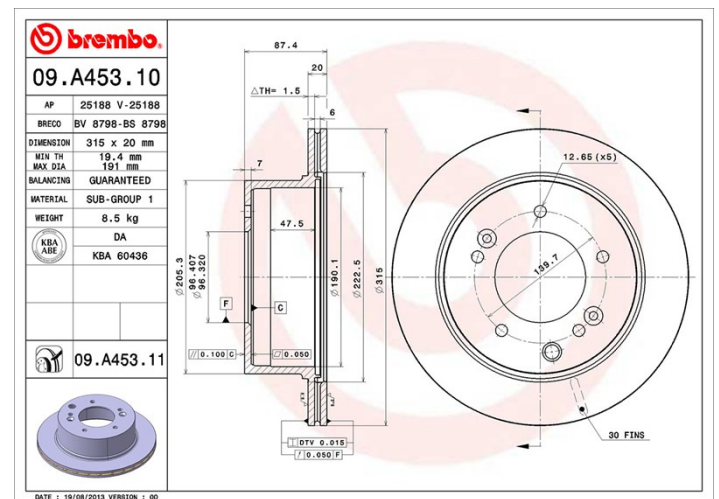

Dati tecnici disco

Assale Posteriore

Diametro
315 mm

Altezza totale (A)
87,5 mm

Diametro di centraggio (B)
96,3 mm

Numero fori (C)
5

Spessore (TH)
20 mm

Spessore min.
19,4 mm

Coppia di serraggio
110 Nm

Unità per scatola
1

Codice EAN
8020584032909

Codici marchi

Brembo
09.A453.11

AP
25188 V

Breco
BV 8798

Specifiche tecniche