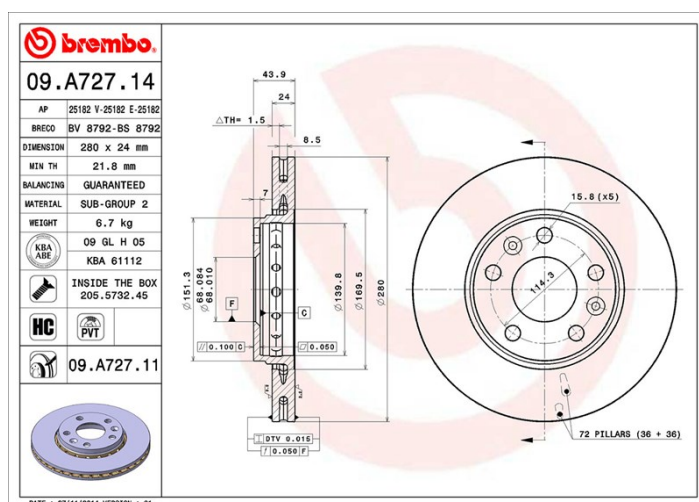

Dati tecnici disco

Diametro (Ø)
280 mm

Altezza totale (A)
44 mm

Diametro di centraggio (B)
68 mm

Numero fori (C)
5

Spessore (TH)
24 mm

Spessore min.
21,8 mm

Coppia di serraggio
120 Nm

Codici marchi

Brembo
09.A727.11

AP
25182 V

Breco
BV 8792

Specifiche tecniche

Disco High Carbon (HC)

Grazie all'elevata percentuale di carbonio nella composizione chimica della ghisa, il disco HC offre un maggiore coefficiente di smorzamento, in grado di ridurre le vibrazioni e rumorosità durante la guida.