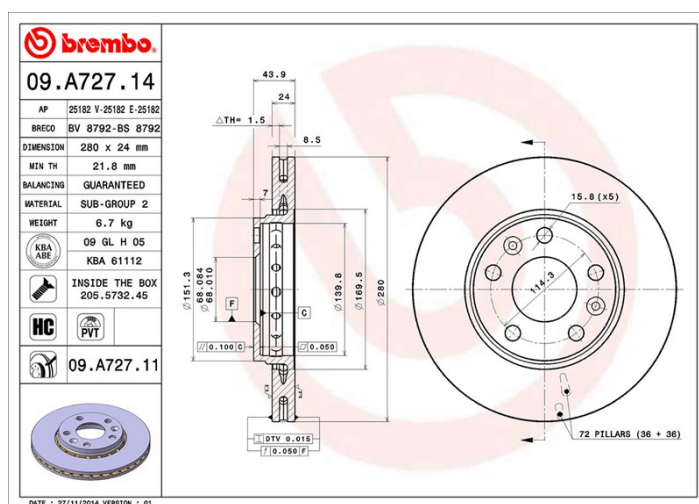

## Dati tecnici disco

**Diametro (Ø)**  
280 mm

**Altezza totale (A)**  
44 mm

**Diametro di centraggio (B)**  
68 mm

**Numero fori (C)**  
5

**Spessore (TH)**  
24 mm

**Spessore min.**  
21,8 mm

**Coppia di serraggio**   
120 Nm

## Specifiche tecniche