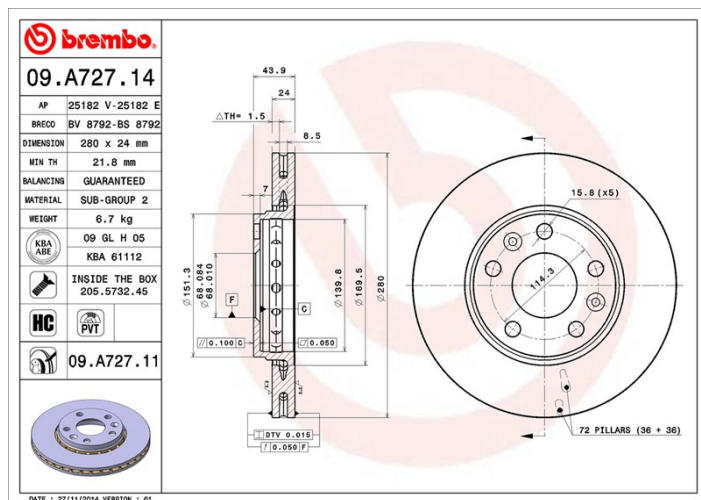

## Dati tecnici disco

**Diametro (Ø)**  
280 mm

**Altezza totale (A)**  
44 mm

**Diametro di centraggio (B)**  
68 mm

**Numero fori (C)**  
5

**Spessore (TH)**  
24 mm

**Spessore min.**  
21,8 mm

**Coppia di serraggio**   
120 Nm

## Specifiche tecniche