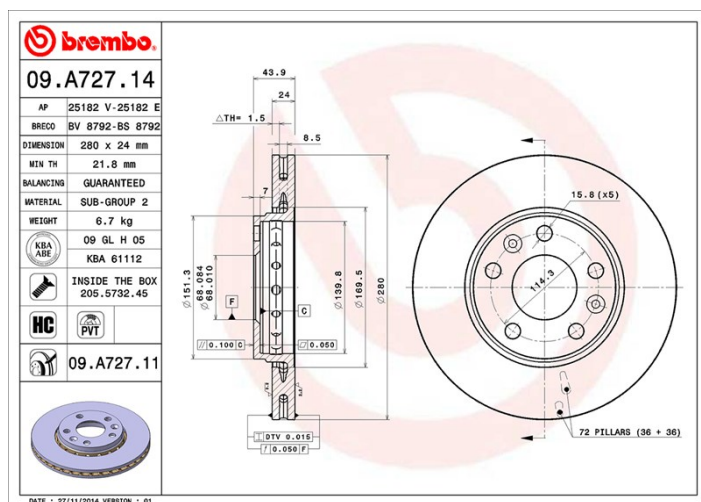

Dati tecnici disco

Diametro (Ø)
280 mm

Altezza totale (A)
44 mm

Diametro di centraggio (B)
68 mm

Numero fori (C)
5

Spessore (TH)
24 mm

Spessore min.
21,8 mm

Coppia di serraggio
120 Nm

Unità per scatola
2

Codici marchi

Brembo
09.A727.14

AP
25182 E

Breco
BS 8792

Specifiche tecniche

Disco High Carbon (HC)

Grazie all'elevata percentuale di carbonio nella composizione chimica della ghisa, il disco HC offre un maggiore coefficiente di smorzamento, in grado di ridurre le vibrazioni e rumorosità durante la guida.