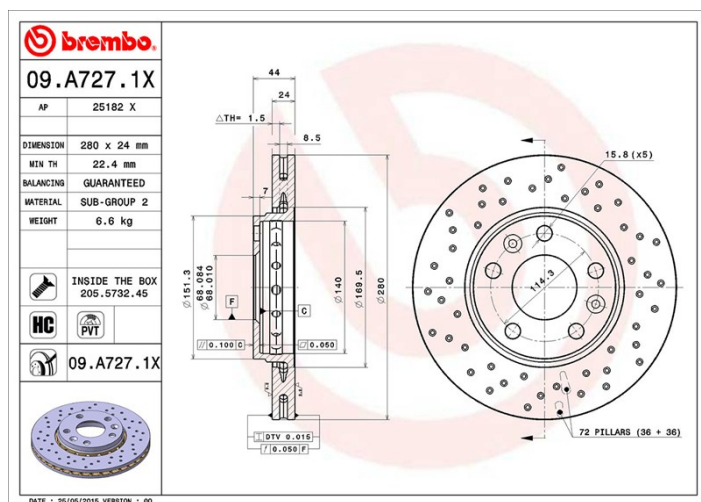

Dati tecnici disco

Diametro (Ø)
280 mm

Altezza totale (A)
44 mm

Diametro di centraggio (B)
68 mm

Numero fori (C)
5

Spessore (TH)
24 mm

Spessore min.
22,4 mm

Coppia di serraggio
120 Nm

Codici marchi

Brembo
09.A727.1X

AP
25182 X

Specifiche tecniche

Disco High Carbon (HC)

Grazie all'elevata percentuale di carbonio nella composizione chimica della ghisa, il **disco HC** offre un maggiore coefficiente di smorzamento, in grado di ridurre le vibrazioni e rumorosità durante la guida.

Disco con viti di fissaggio

Inserendo la vite di fissaggio nella confezione del disco, Brembo fornisce un aiuto in più al meccanico qualora la vite originale fosse arrugginita o usurata a tal punto da impedirne o renderne difficoltoso il riutilizzo.