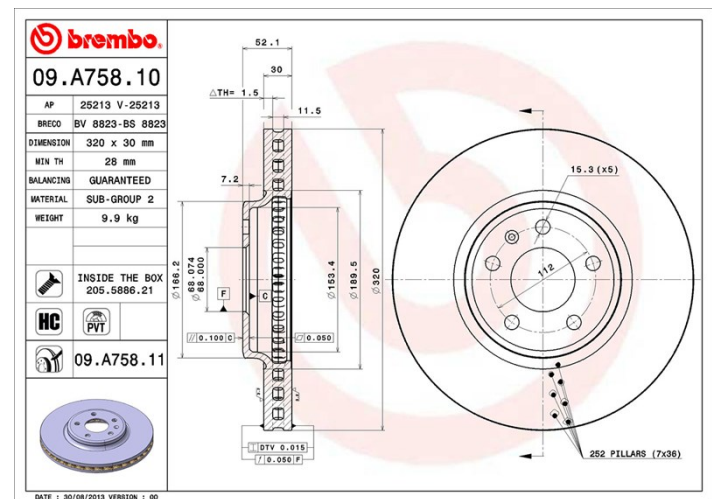

Dati tecnici disco

Assale Anteriore

Diametro
320 mm

Altezza totale (A)
52,2 mm

Diametro di centraggio (B)
68 mm

Numero fori (C)
5

Spessore (TH)
30 mm

Spessore min.
28 mm

Coppia di serraggio
120 Nm

Unità per scatola
1

Codice EAN
8020584026076

Codici marchi

Brembo
09.A758.10

AP
25213

Breco
BS 8823

Specifiche tecniche