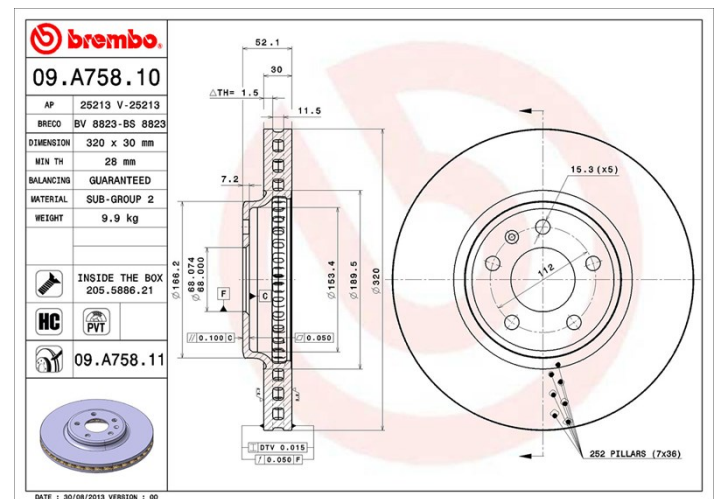

## Dati tecnici disco

**Assale** Anteriore

**Diametro**  
320 mm

**Altezza totale (A)**  
52,2 mm

**Diametro di centraggio (B)**  
68 mm

**Numero fori (C)**  
5

**Spessore (TH)**  
30 mm

**Spessore min.**  
28 mm

**Coppia di serraggio**   
120 Nm

**Unità per scatola**  
1

**Codice EAN**  
8020584026083

## Specifiche tecniche