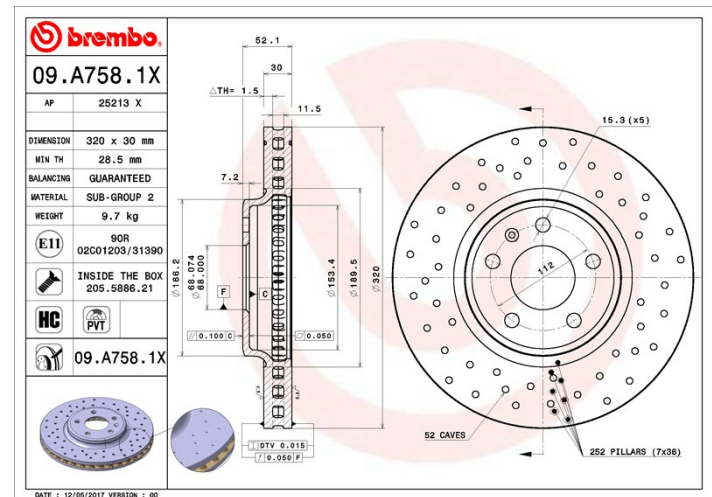

## Dati tecnici disco

**Assale** Anteriore

**Diametro**  
320 mm

**Altezza totale (A)**  
52,2 mm

**Diametro di centraggio (B)**  
68 mm

**Numero fori (C)**  
5

**Spessore (TH)**  
30 mm

**Spessore min.**  
28 mm

**Coppia di serraggio**   
120 Nm

**Unità per scatola**  
1

**Codice EAN**  
8020584224625

**brembo**

## Specifiche tecniche