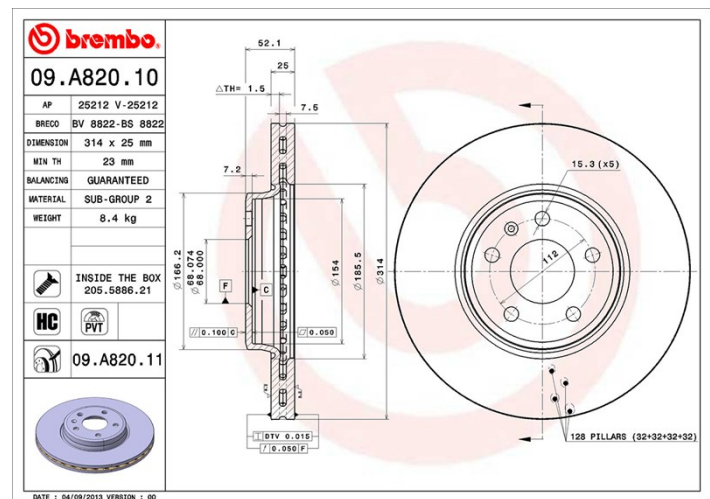

Dati tecnici disco

Assale Anteriore

Diametro
314 mm

Altezza totale (A)
52,2 mm

Diametro di centraggio (B)
68 mm

Numero fori (C)
5

Spessore (TH)
25 mm

Spessore min.
23 mm

Coppia di serraggio
120 Nm

Unità per scatola
1

Codice EAN
8020584026038

Codici marchi

Brembo
09.A820.10

AP
25212

Breco
BS 8822

Specifiche tecniche