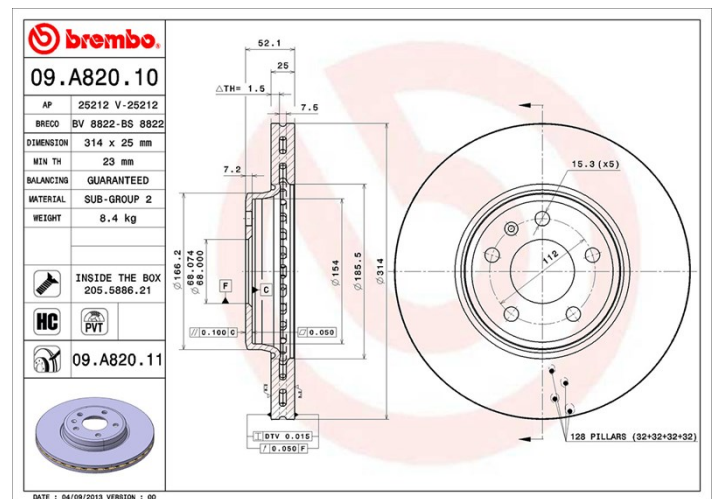

Dati tecnici disco

Assale Anteriore	Diametro 314 mm
Altezza totale (A) 52,2 mm	Diametro di centraggio (B) 68 mm
Numero fori (C) 5	Spessore (TH) 25 mm
Spessore min. 23 mm	Coppia di serraggio 120 Nm
Unità per scatola 1	Codice EAN 8020584026045

Codici marchi

Brembo 09.A820.11	AP 25212 V	Breco BV 8822
-----------------------------	----------------------	-------------------------

Specifiche tecniche

Disco ventilato PVT

Il disco PVT utilizza, in camera di ventilazione, i pioli al posto delle alette. La capacità di raffreddamento del disco migliora di oltre il 40% la resistenza alle cricche termiche.