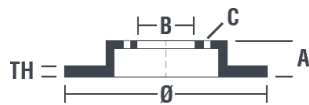

Codici marchi

Brembo 09.A820.11	AP 25212 V	Breco BV 8822
-----------------------------	----------------------	-------------------------

Specifiche tecniche

Disco ventilato PVT

Il disco PVT utilizza, in camera di ventilazione, i pioli al posto delle alette. La capacità di raffreddamento del disco migliora di oltre il 40% la resistenza alle cricche termiche.