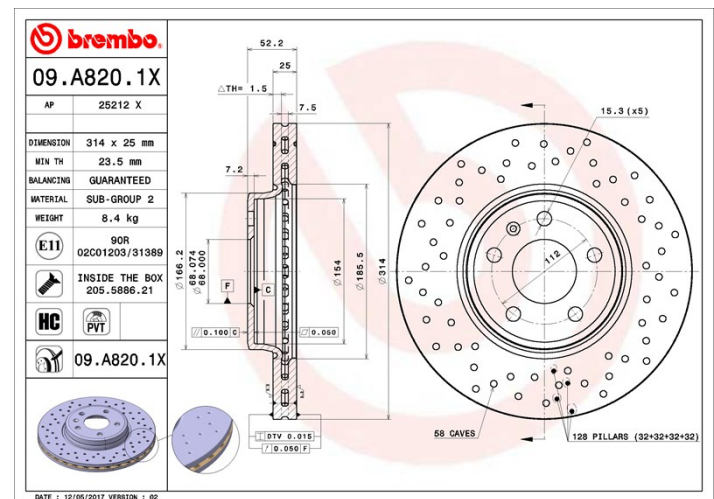

## Dati tecnici disco

**Assale** Anteriore

**Diametro**  
314 mm

**Altezza totale (A)**  
52,2 mm

**Diametro di centraggio (B)**  
68 mm

**Numero fori (C)**  
5

**Spessore (TH)**  
25 mm

**Spessore min.**  
23,5 mm

**Coppia di serraggio**   
120 Nm

**Unità per scatola**  
1

**Codice EAN**  
8020584212738

## Specifiche tecniche