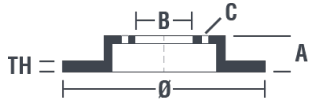

Dati tecnici disco

Assale Anteriore

Diametro
314 mm

Altezza totale (A)
52,2 mm

Diametro di centraggio (B)
68 mm

Numero fori (C)
5

Spessore (TH)
25 mm

Spessore min.
23,5 mm

Coppia di serraggio
120 Nm

Unità per scatola
1

Codice EAN
8020584212738