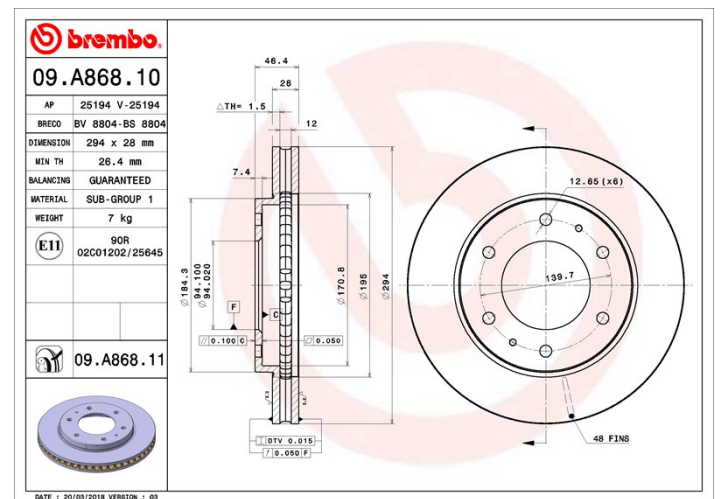

## Dati tecnici disco

**Assale** Anteriore

**Diametro**  
294 mm

**Altezza totale (A)**  
46,4 mm

**Diametro di centraggio (B)**  
94 mm

**Numero fori (C)**  
6

**Spessore (TH)**  
28 mm

**Spessore min.**  
26,4 mm

**Coppia di serraggio**   
98 Nm

**Unità per scatola**  
2

**Codice EAN**  
8020584023228

## Specifiche tecniche